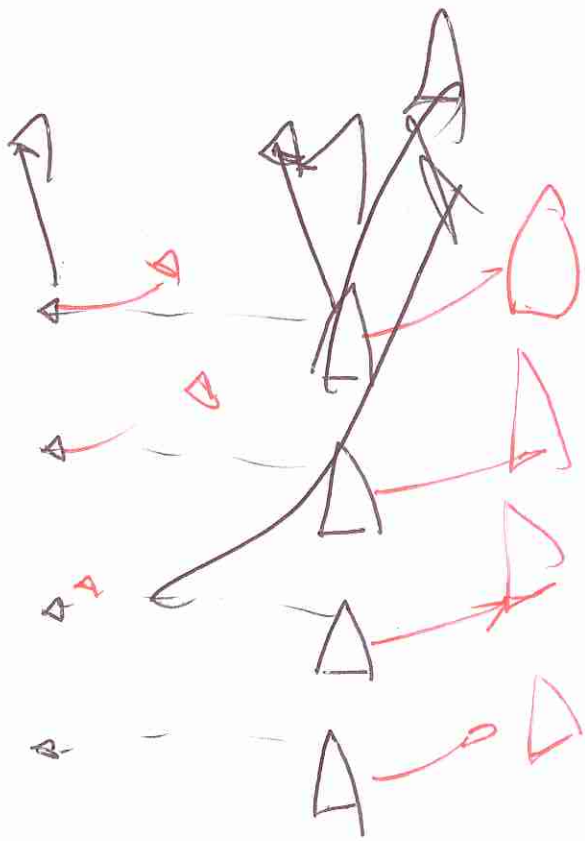

la Rochelle 27 mai
40 nbs dehors.

Depart 19er: 1h 00 (4 Euret)

Depart Xeror: 16h 30 (32 Parit: 12 courts 3 longs - 6 brets - 11 vireys)

Procédure de rappel général: eh... à définir