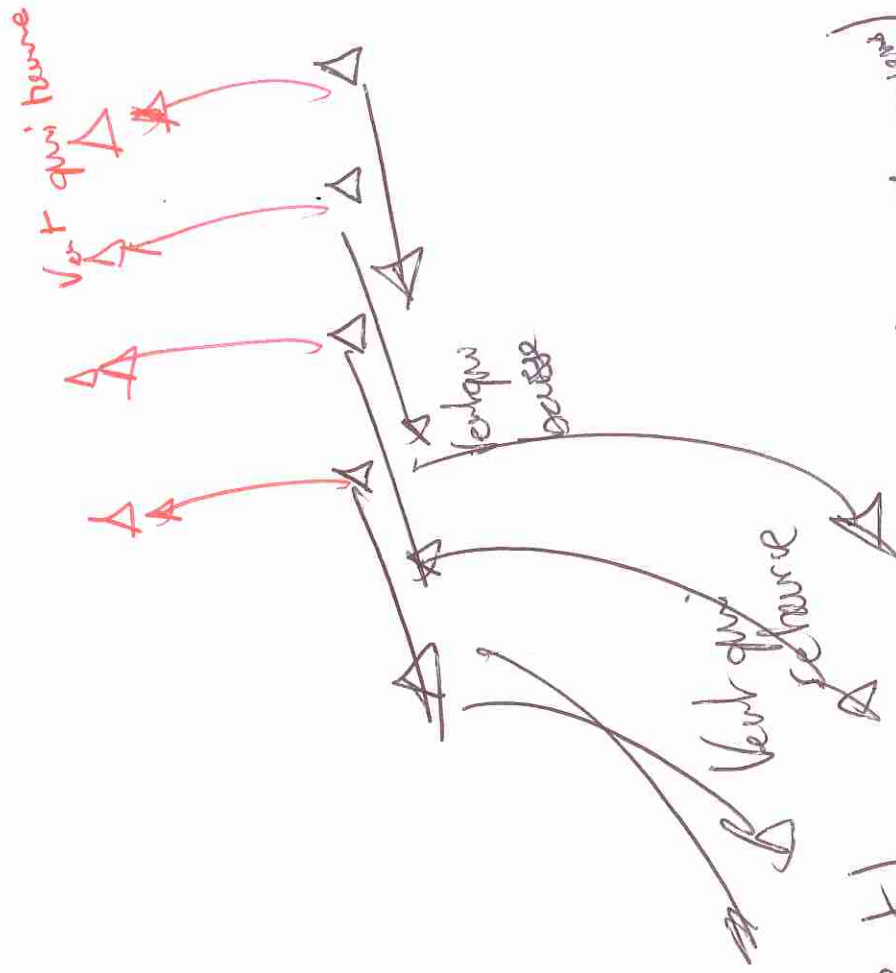

la Rochelle 27 mai
40 nbs dehors.

Depart 19er: 1h 00 (4 Euret)

Depart Xeror: 16h 30 (32 Parit: 12 courts 3 longs - 6 brets - 11 vireys)

Procédure de rappel général: eh... à définir