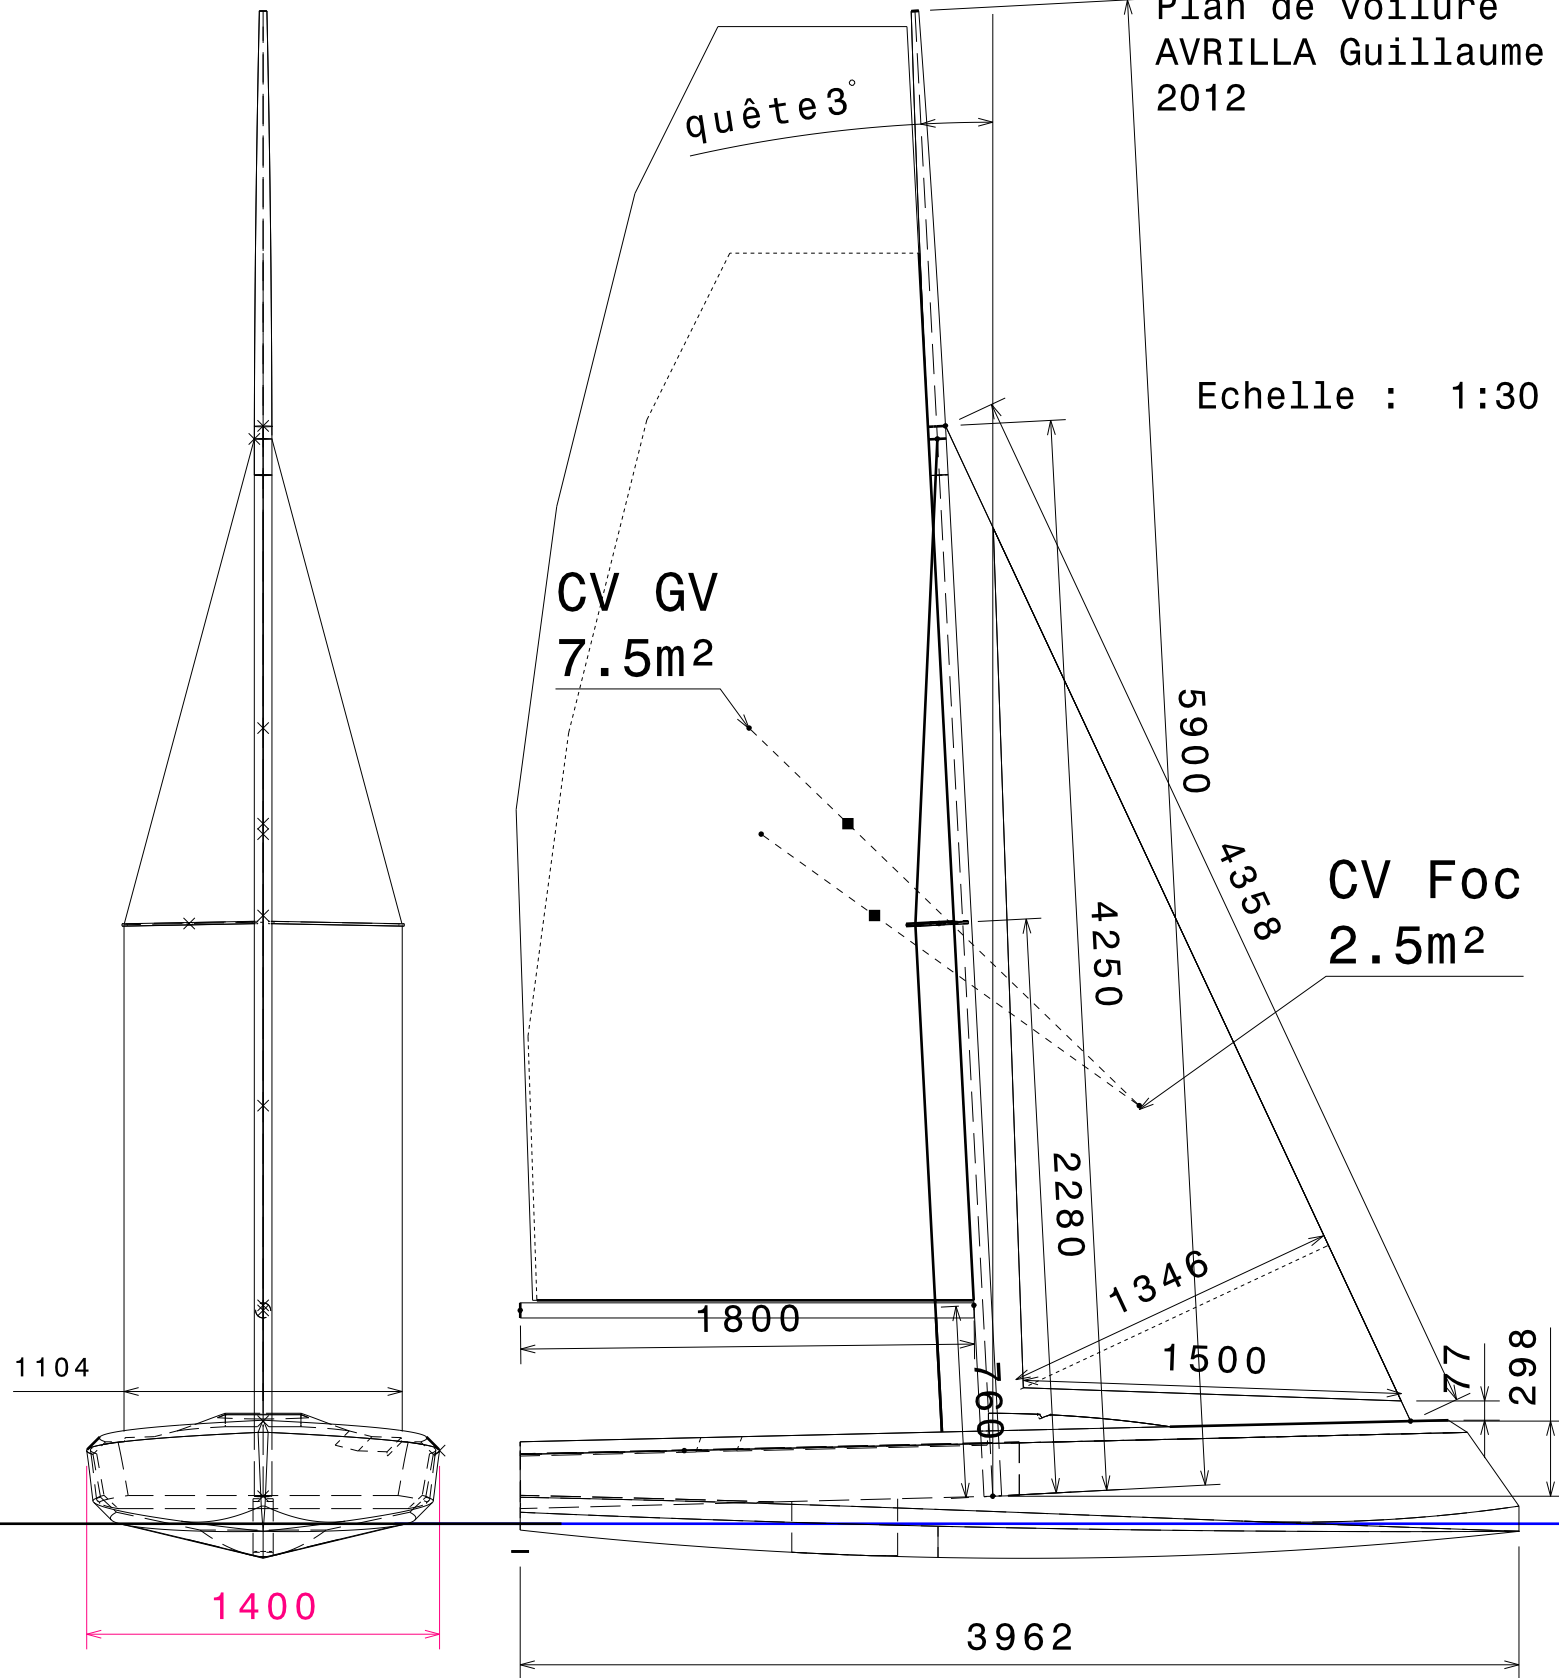

AG évolution
Plan de voile
AVRILLA Guillaume
2012

Echelle : 1:30

Echelle : 1:30

Vue de dessus
Echelle : 1:30